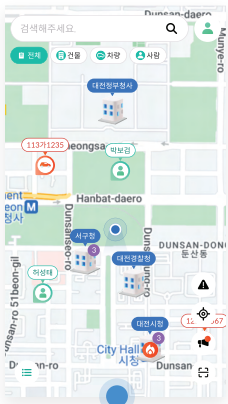

사용하기 쉬운 자산관리 '원맵'

자산 관리

관리 자산 등록/
변경/삭제 기능
실시간 위치 관제