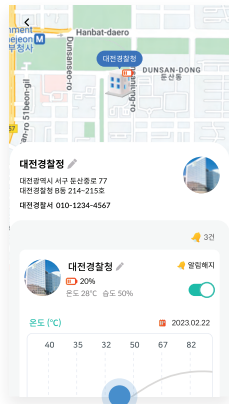

시설물 관리 센서

- ⚡ 정전/과부화
- 🔥 화재 알림
- 📶 펌프 이상
- 💧 온/습도
- 🚰 누수 감지
- 🚫 유독가스 감지

사용하기 쉬운 자산관리 '원맵'

자산 관리

관리 자산 등록/
변경/삭제 기능
실시간 위치 관제

차량 관제

차량 위치 실시간
관제
기간 별 이동경로
조회 및 거리 산출

시설물 관리