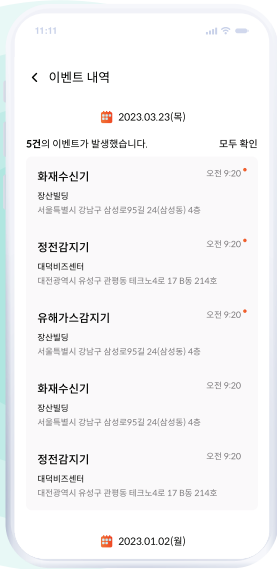

지능형 IoT와 자산관리 앱 '원맵'

내 차, 내 건물 상태를 실시간으로 확인하세요!

'원맵'은 어떻게 이용하나요?

 고객 자산에 씨앤티크 지능형 IoT를 부착

 차량, 설비·기계, 건물 내 시설 등 관리에 사용

 자산의 상태를 실시간 확인

 이벤트 이력, 기간 조회 가능

24시간 시설물 모니터링

시설물 관리 센서

- ⚡ 정전/과부화
- 🔥 화재 알림
- 📶 펌프 이상
- 💧 온/습도
- 🚰 누수 감지
- 🚫 유독가스 감지

사용하기 쉬운 자산관리 '원맵'

자산 관리

관리 자산 등록/
변경/삭제 기능
실시간 위치 관제

차량 관제

차량 위치 실시간
관제
기간 별 이동경로
조회 및 거리 산출

시설물 관리